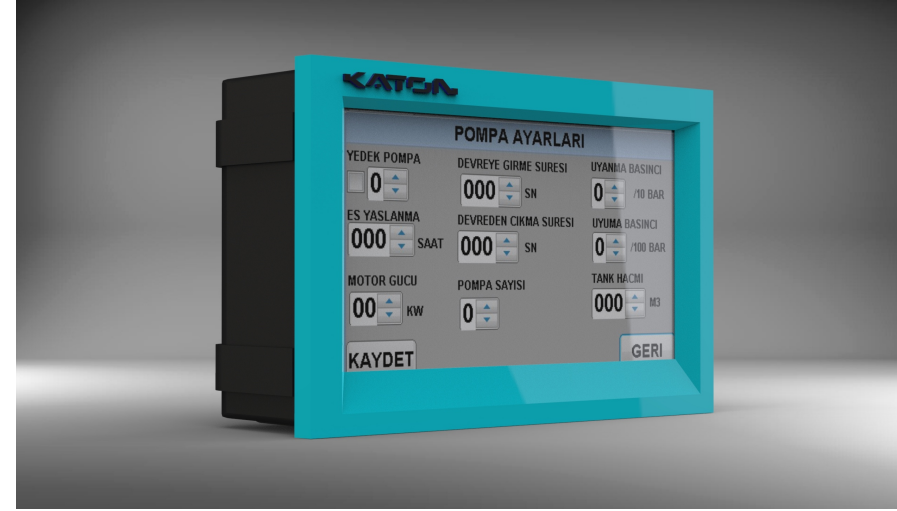

**HİDROFOR SİRKÜLASYON
KONTROL CİHAZLARI**

HİDROFOR KONTROL CİHAZLARI

“ iyi bir tasarım bilgi ile yapılır ”

pdf
ikonu

pdf
ikonu

* “HİDROFOR SİRKÜLASYON” RESİMLERİN ALT TARAFINDA ENDÜSTRİYEL CİHAZLAR BAŞLIĞI ALTINDA BU BAŞLIK RESİMLERİ OLACAK

ENDÜSTRİYEL
KONTROL CİHAZLARI

18Pt calibri